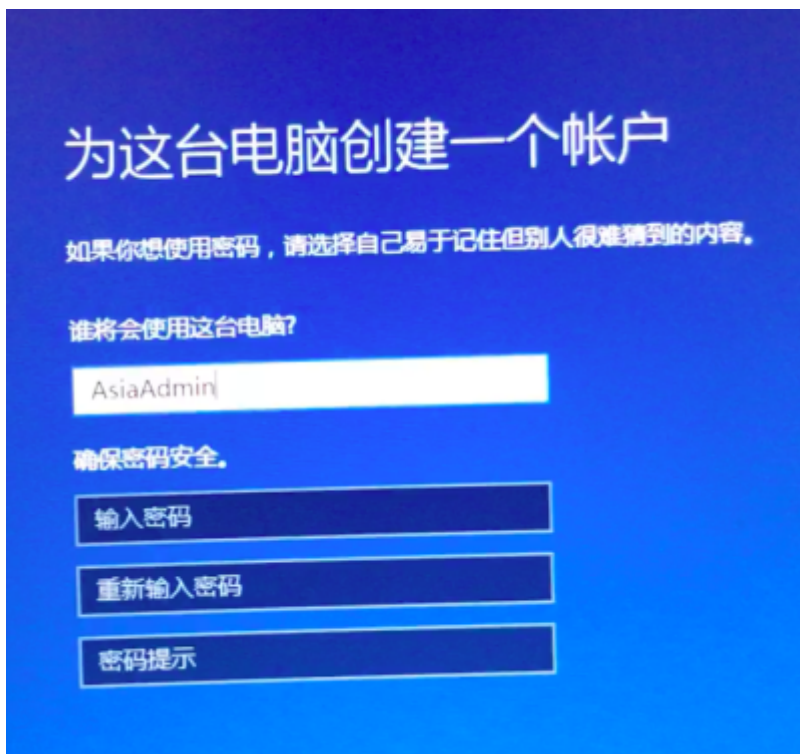

## 開機

- 接上LCD鍵盤，鼠標，網線，電源
- 開機等候
- 確認國家設定，按「下一步」

- 「接受」許可條款

- 快速上手，按預設的

- 等待，這個時候可能會黑屏，重開。大概5分鐘后。
- 誰是這台電腦的所有者，選「我的工作单位。。。」，然后按「下一步」

- 選擇你連接的方式，先按「加入本地Active Directory」，然后按「下一步」

- 為這台電腦創建一個帳戶，輸入「AsiaAdmin」不用設定密碼。按「下一步」