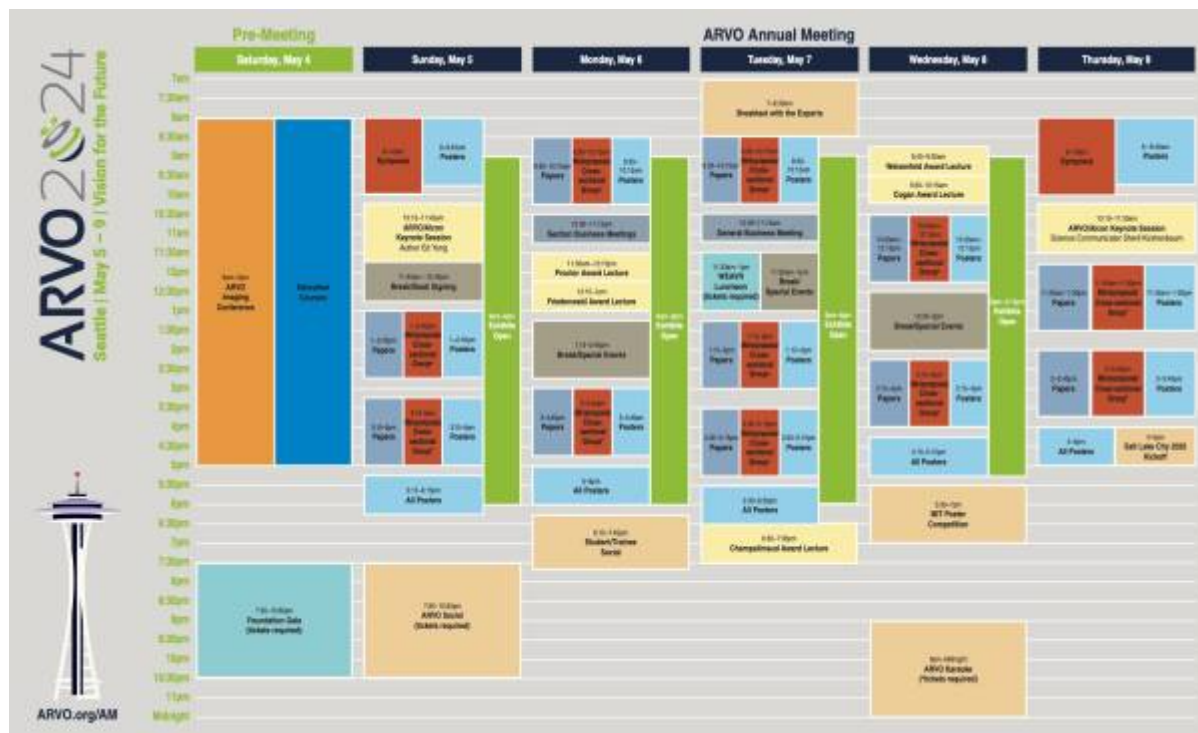

Scientific Congress 学术会议

模式

- 一天，多天的
- 一個分會場，多個分會場
- 每天每一個分會場有多場演講
- 一般日程如下

From: <https://wiki.questwork.com/dokuwiki/> - Questwork's Wiki

Permanent link: https://wiki.questwork.com/dokuwiki/doku.php?id=course:scientific_congress:start&rev=1717328476