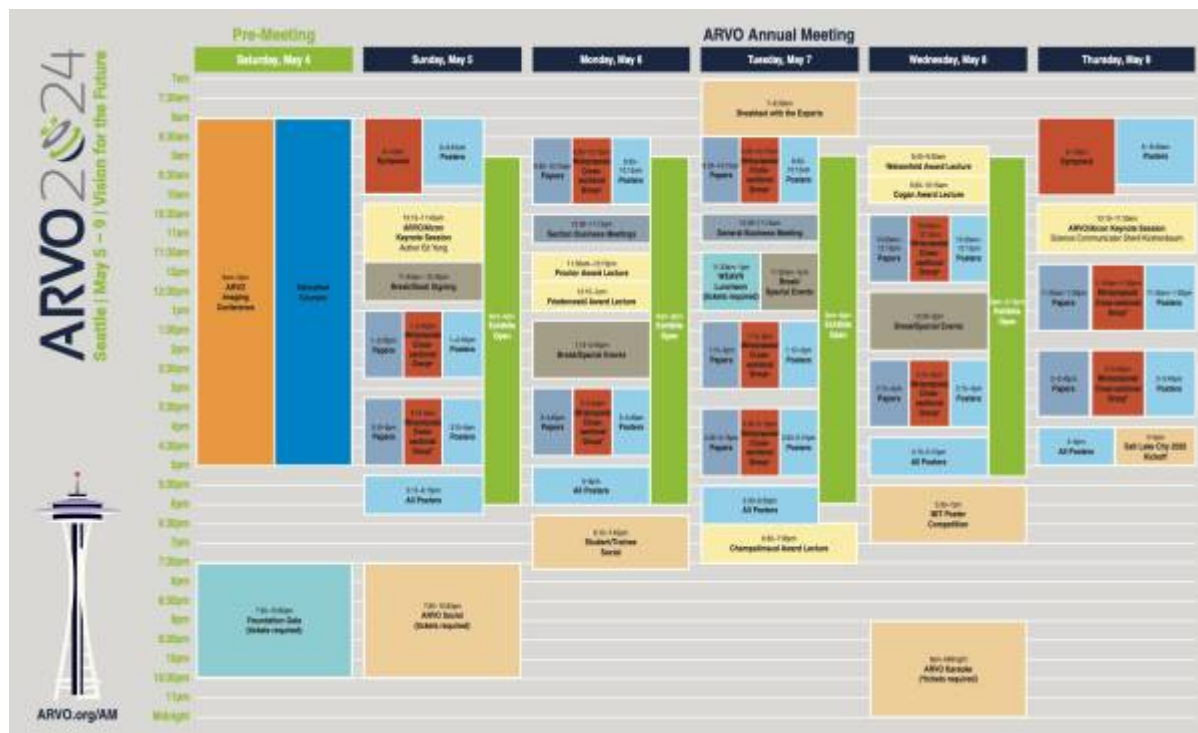

Scientific Congress 学术会议

模式

- 一天或多天的。
- 每天每一個分會場有多場演講。
- 一個分會場或多個分會場，因此同一時間有多場演講同步進行。
- 一般日程如下

分會場佈置

一般佈置如下：

- 現場配置大投影机或LCD Wall觀看幻燈片播放(Slide Show)[]
- 台上設有主持人席(Chair Table)[]1-3位)，需要提供咪、屏幕觀看幻燈片播放(Slide Show)及倒計時器。
- 台另一边設有演講台[]Podium)[]需要提供咪、屏幕/電腦觀看幻燈片演講稿(Speaker View)[]鼠標及倒計時器等。
- 台上設有主持人（1-3位）
- 演講嘉賓輪流上台限時發言，一般由5-30分鐘不等。
- 每次發言后有現場提問，或是所有發言完畢后集中提問。

Last update: 2024/06/02 19:51 course:scientific_congress:start https://wiki.questwork.com/dokuwiki/doku.php?id=course:scientific_congress:start&rev=1717329065

From: <https://wiki.questwork.com/dokuwiki/> - **Questwork's Wiki**

Permanent link: https://wiki.questwork.com/dokuwiki/doku.php?id=course:scientific_congress:start&rev=1717329065

Last update: **2024/06/02 19:51**