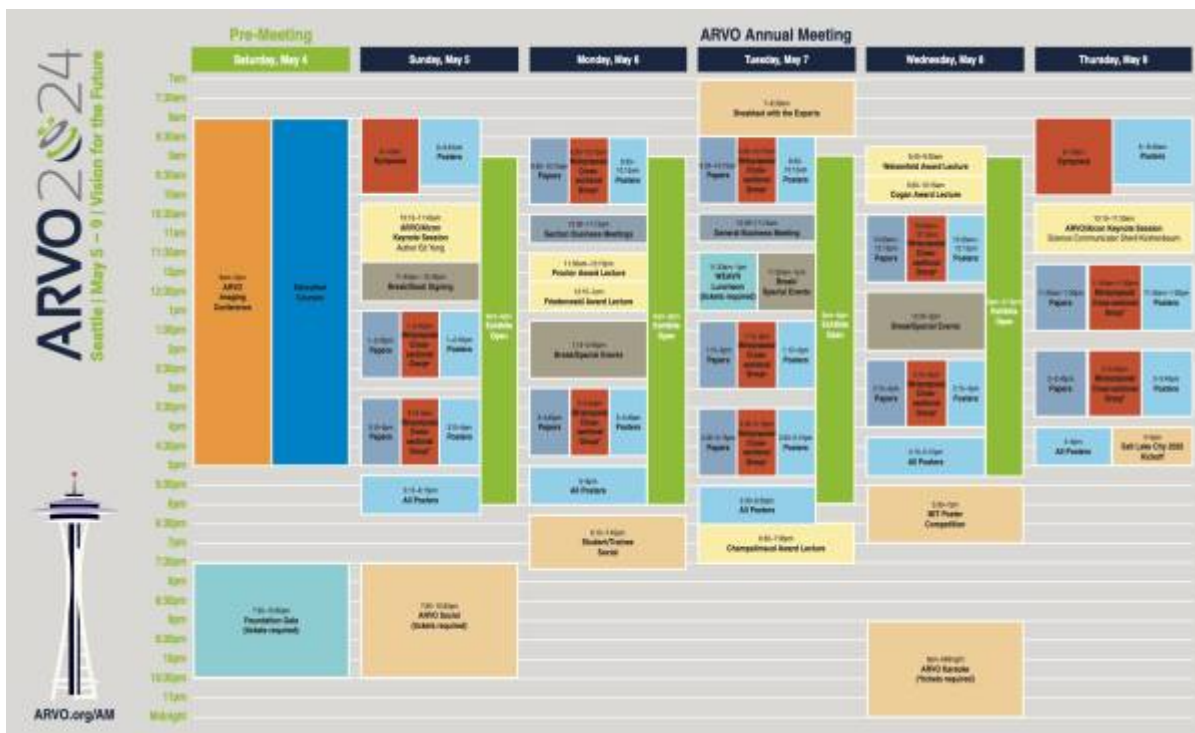

# Scientific Congress 学术会议

## 模式

- 一天或多天的。
- 每天每一個分會場有多場演講。
- 一個分會場或多個分會場，因此同一時間有多場演講同步進行。
- 一般日程如下

## 分會場佈置

一般佈置如下：

- 現場配置大投影机或LCD Wall觀看幻燈片播放(Slide Show)[]
- 台上設有主持人席(Chair Table)[]1-3位)，需要提供咪、屏幕觀看幻燈片播放(Slide Show)及倒計時器。
- 台另一边設有演講台[]Podium)[]需要提供咪、屏幕/電腦觀看幻燈片演講稿(Speaker View)[]鼠標及倒計時器等。
- 台上設有主持人（1-3位）
- 演講嘉賓輪流上台限時發言，一般由5-30分鐘不等。
- 每次發言后有現場提問，或是所有發言完畢后集中提問。