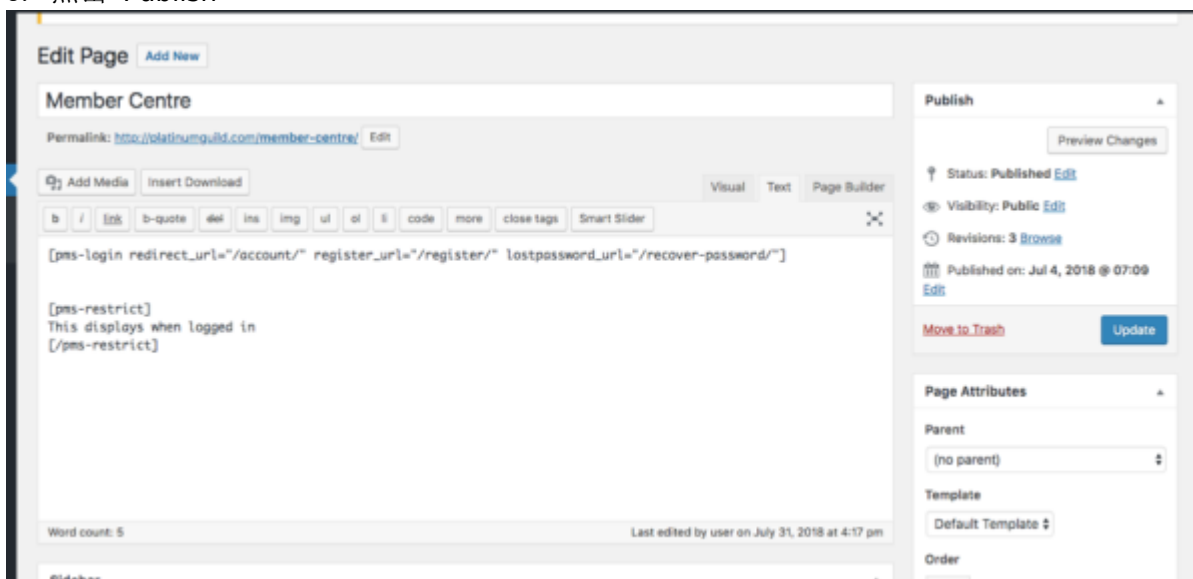

参数:

- [pms - login redirect_url = "" register_url = "" lostpassword_url = ""]
- (1) redirect_url - 成功登录后，会将用户重定向到您选择的网址
- (2) register_url - 添加注册表单的链接
- (3) lostpassword_url - 添加 “ 恢复密码表单” 的链接
- 网站登录表格如下：