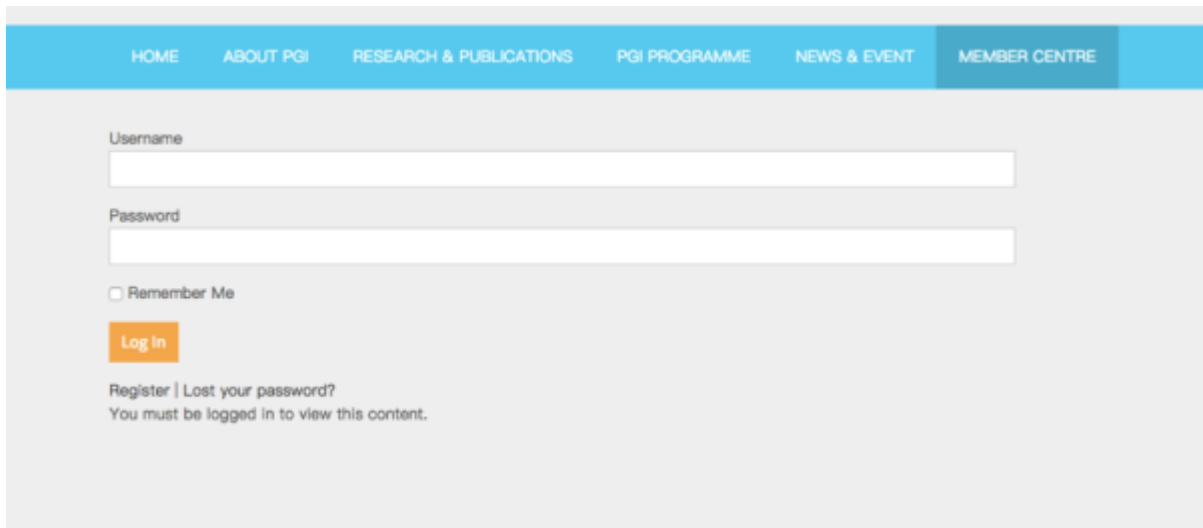

会员帐户表单

1. 创建一个新页面并对其进行适当命名，例如Account或类似的东西
2. 使用文本编辑器（不是Visual[ ]添加[pms-account]短代码
3. 点击“Publish”

帐户表格将允许您的会员查看，升级，续订，取消或放弃他们的订阅计划，以及修改他们的信息，如网站上的电子邮件，名字，姓氏和密码。要升级，续订，取消或放弃订阅计划，用户需要登录并单击“帐户表单”中显示的“View Details”链接。（如果没有任何的订阅计划，则不会有“View Details”[ ]

From: <https://wiki.questwork.com/dokuwiki/> - Questwork's Wiki

Permanent link: <https://wiki.questwork.com/dokuwiki/doku.php?id=course:wordpress_tutorials:paid_member_subscriptions:start&rev=1540450053>

Last update: 2018/10/25 14:47