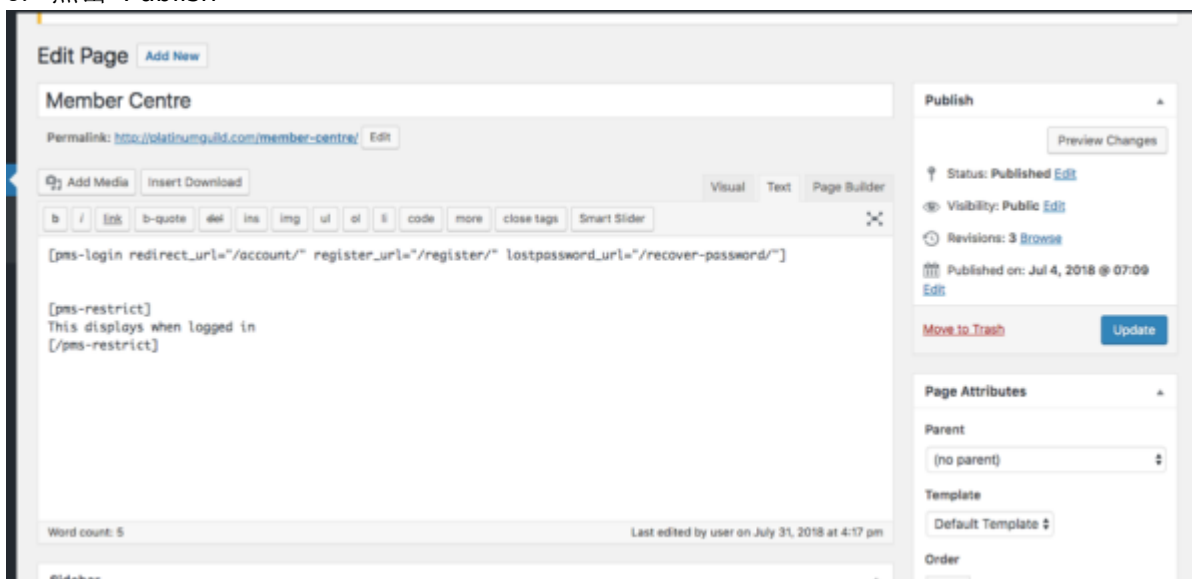

参数:

- [pms - login redirect_url = "" register_url = "" lostpassword_url = ""]
- (1) redirect_url - 成功登录后，会将用户重定向到您选择的网址
- (2) register_url - 添加注册表单的链接
- (3) lostpassword_url - 添加 “ 恢复密码表单” 的链接

网站登录表格如下: